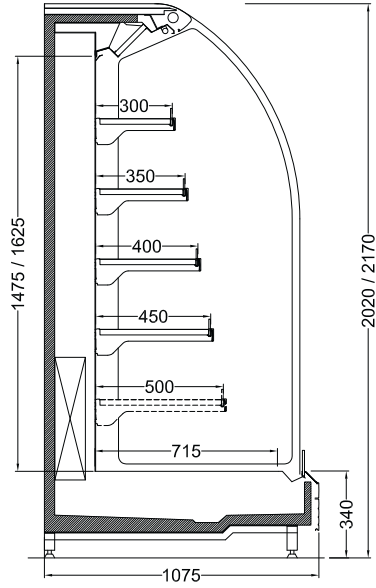

## URAL-3 D

Süt Ürünleri ve Şarküteri Teşhir Reyonu

99x202 / 99x217

107x202 / 107x217

GONDOL BAŞI

URAL3 99 = 1875mm  
URAL3 107 = 2023mm