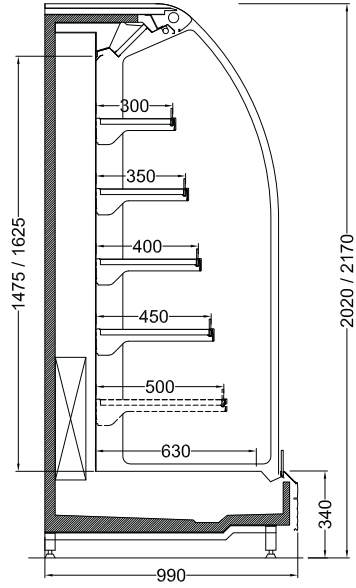

## URAL-3 D

Süt Ürünleri ve Şarküteri Teşhir Reyonu

99x202 / 99x217

107x202 / 107x217

GONDOL BAŞI

URAL3 99 = 1875mm  
URAL3 107 = 2023mm